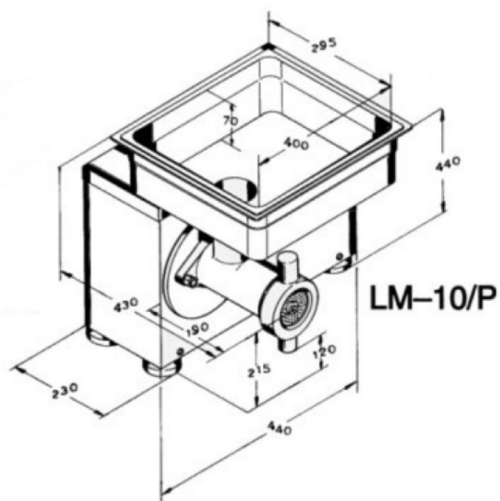

Čiekuru iela 2C,
Daugavpils, Latvia

+371 26952526
+358 408659371

masterlux@inbox.lv

www.masterlux.lv