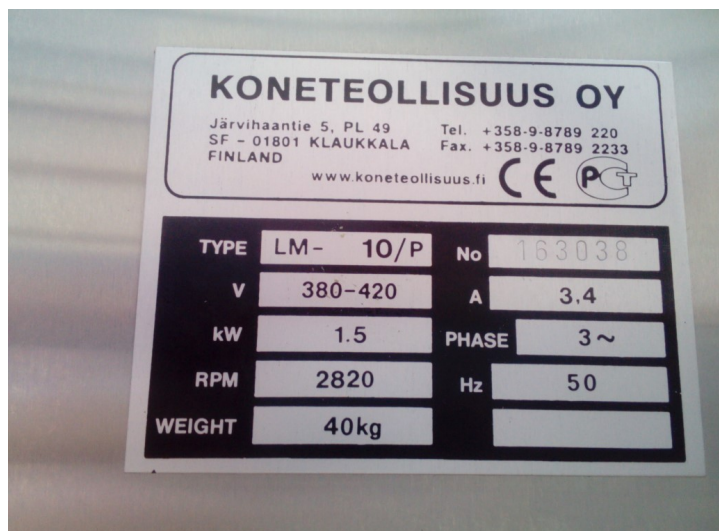

Čiekuru iela 2C,
Daugavpils, Latvia

+371 26952526
+358 408659371

masterlux@inbox.lv

www.masterlux.lv